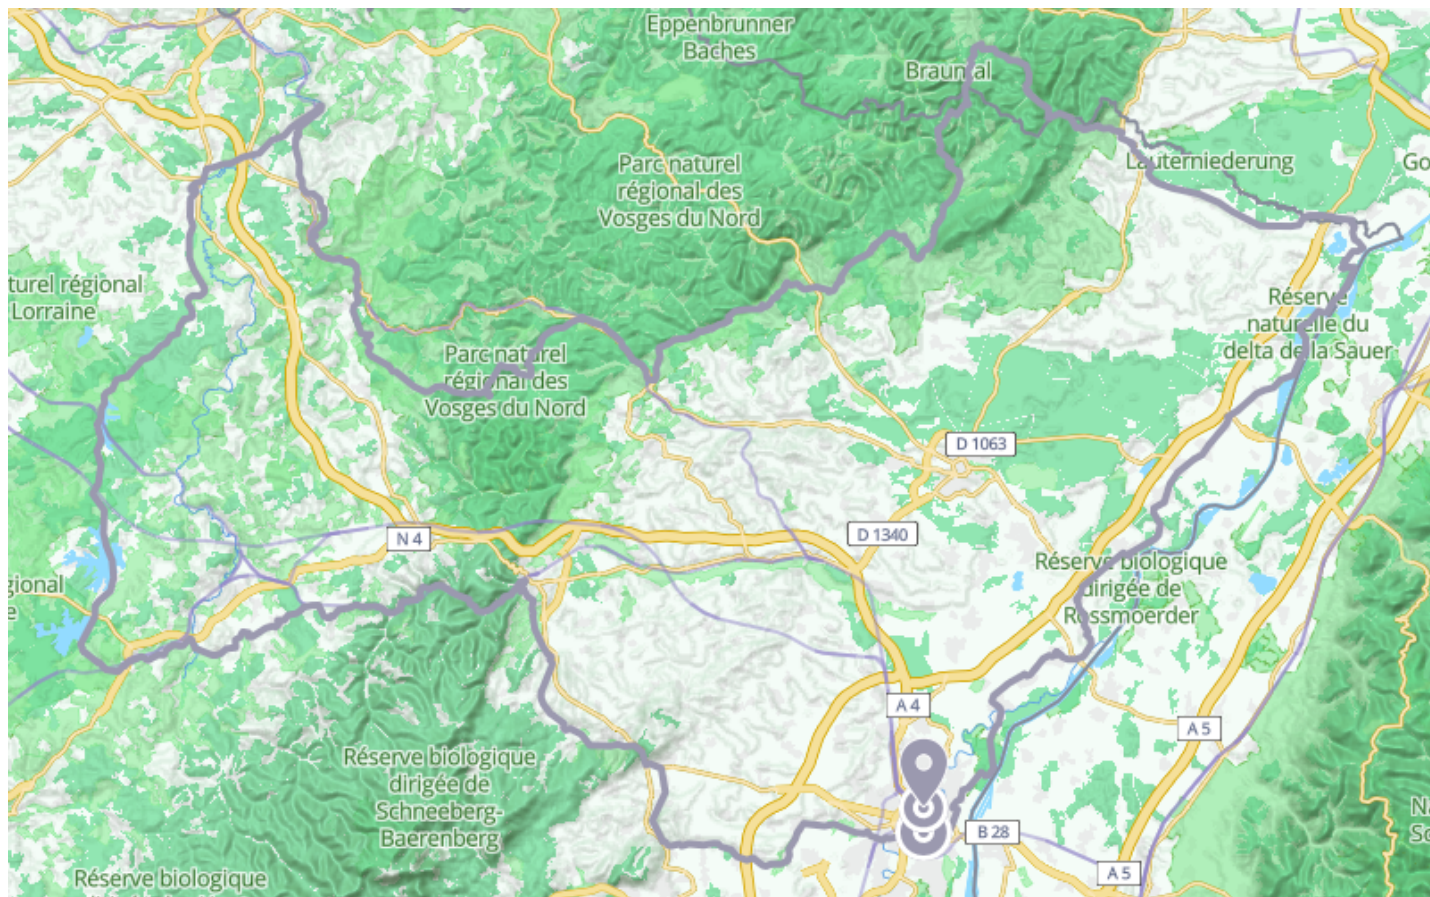

Tour d'Alsace à vélo (Nord)

🚲 À vélo

🕒 29 h 28 min

↔️ 380 km

📍 **Départ** Rue de la Première Armée
67100, Strasbourg

📍 **Arrivée** Quai Fustel de Coulanges
67100, Strasbourg

Descriptif

Retrouvez ce parcours et bien d'autres sur l'application mobile **Loopi - balades & GPS**