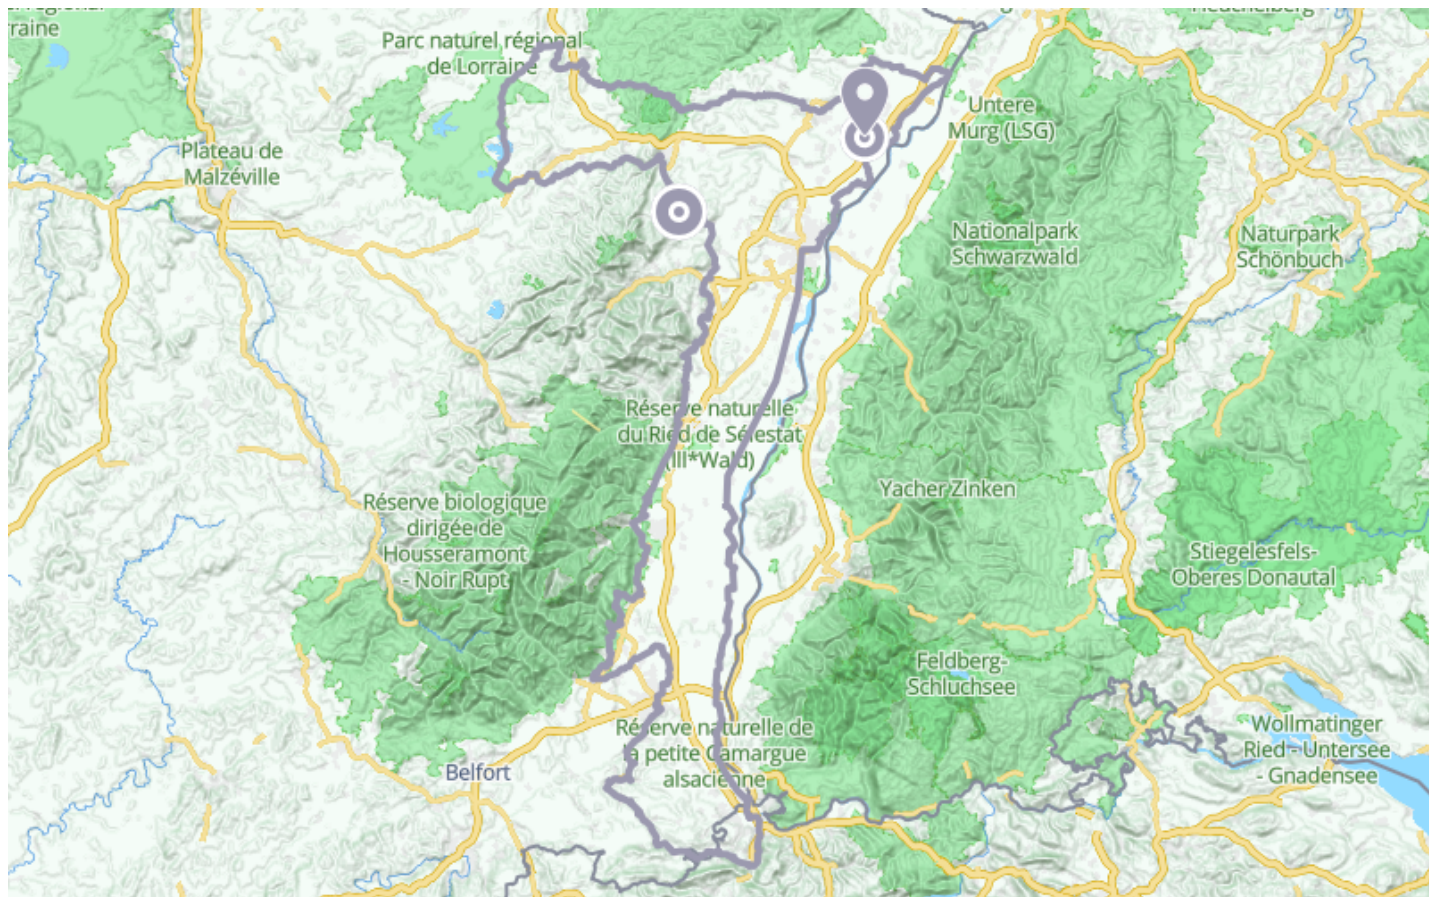

Grand Tour de l'Alsace à vélo

🚲 À vélo

🕒 17 h 01 min

↔️ 657 m

📍 **Départ** 4 Rue de la Gare
67310, Romanswiller

📍 **Arrivée** 4 Rue de Drusenheim
67850, Herrlisheim

Descriptif

Retrouvez ce parcours et bien d'autres sur l'application mobile Loopi - balades & GPS